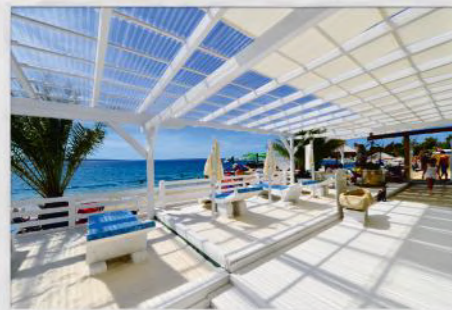

Barzahlung.

Beauty Center Šimuni

MASSAGE - GESICHTS- UND KÖRPERPFLEGE -
HAARPFLEGE / FRISEUR